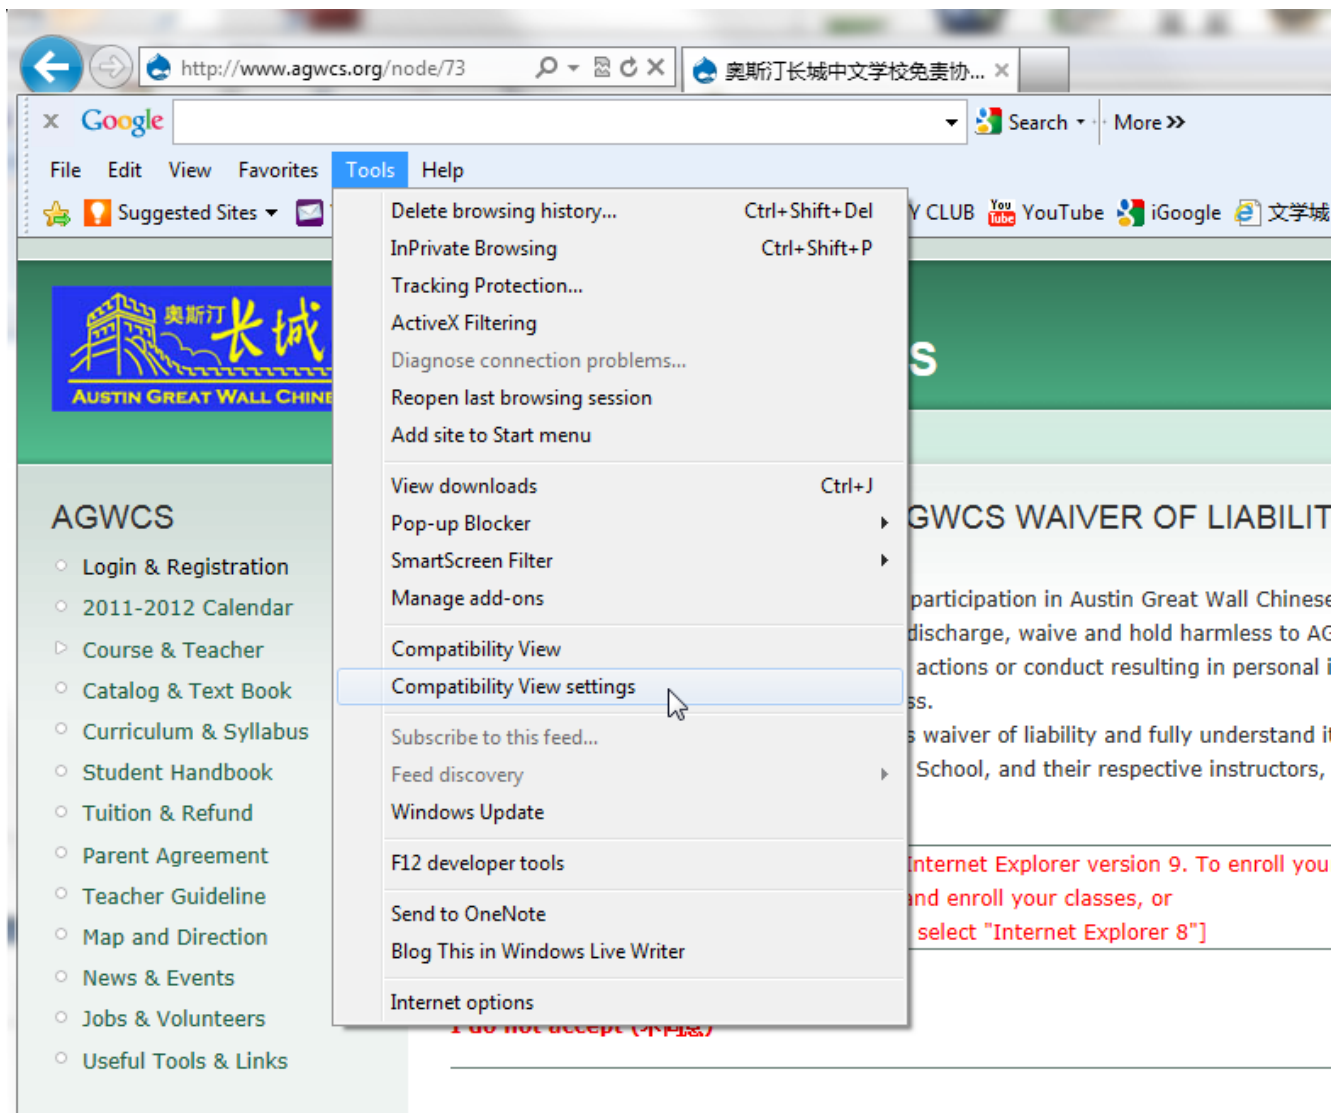

这时下面的 pop-up window 就会显示出来: