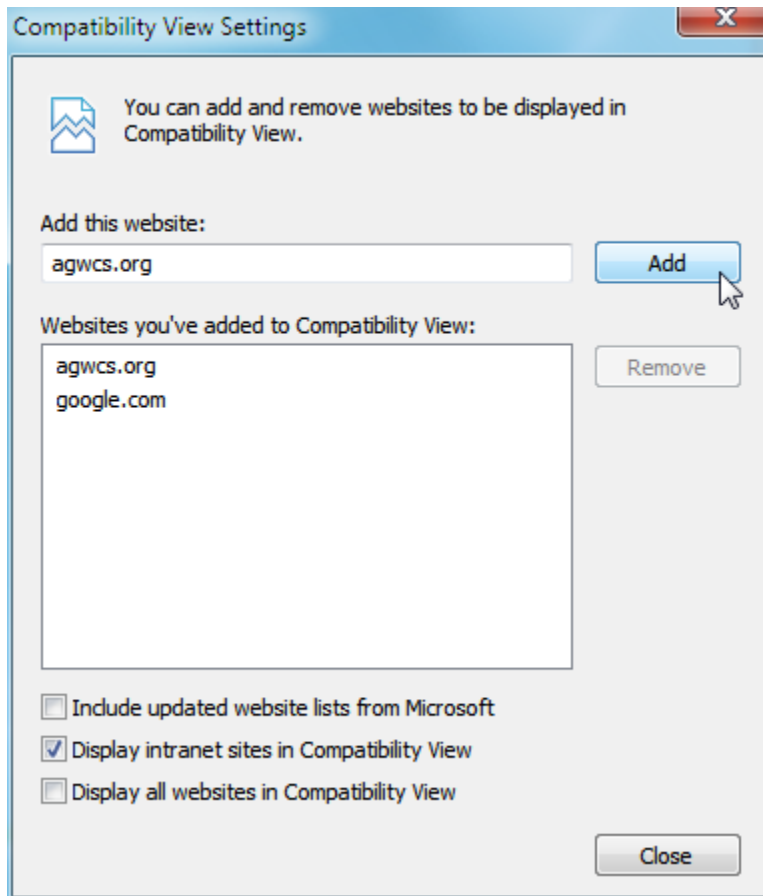

点击 Menu Bar 左侧空白处，则菜单 **File Edit View Favorite Tools Help** 就会显示出来。

(2) 如果您的 IE9 Browser 已经显示了菜单：File Edit View Favorite Tools Help

点击 "Tools", 然后点击 **Compatibility View settings** (见下图)

这时下面的 pop-up window 就会显示出来: